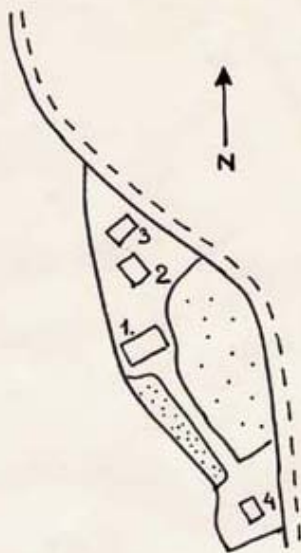

Orkesta hembygdsförening

TORP I ORKESTA:

Sidnr **290**

Fredriksberg

(från första torpinventeringen på 1970-talet)

UPPLAND
VALLENTUNA KOMMUN
ORKESTA SOCKEN

FREDRIKSBERG

1. TORP
2. REDSKAPSBOD
3. MAGASIN
4. GARAGE

FREDRIKSBERG

1800-talets senare del.

Knuttimrad med röd locklistpanel.
Vita knutbräder och foder.
Vita sexrutsfönster.

Sadeltak på stol och tvåkupigt tegel.
Tegelskorsten på nocken.

Grunden cementserad.

REDSKAPSBOD, uppförd i falskt skiftesverk.
Rödmålad med vita hörnbräder.